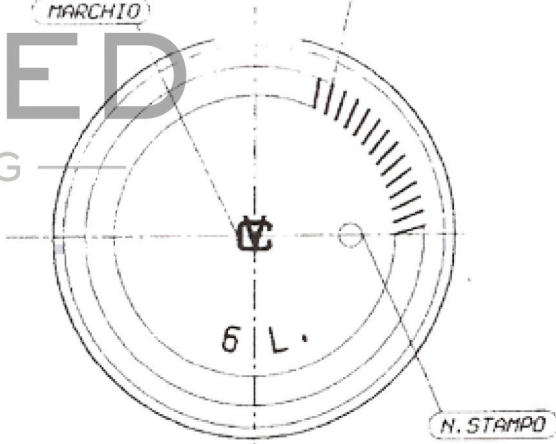

19 4/13 INCH

IMBOCCATURA: FASCETTA
 CODICE: 1320
 FORO MIN. PASS. #28

UTISTA DEL FONDO

BARRETTATURA

MARCHIO

SPIRITED
 — PACKAGING —

6.236

CLIENTE CUSTOMER	N. S. S. R-826	SCALA SCALE	1:2		
ARTICOLO ITEM	BORDOL. FRANCESE	0503	DISEGNO N. DRAWING N.	44/2	
					2
					1
					peso vetro era 3188gr.
					mod. rag. spalla era 53.5
					13/05/3
					13/10/3